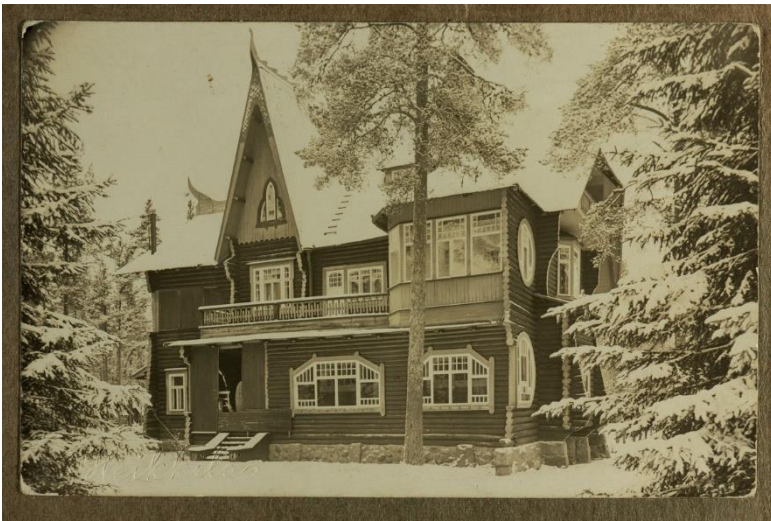

MUSEOVIRASTON KUVAPALVELU AVATTU

Museovirasto on avannut Finna-palvelussa yli 200 000 kokoelmakuvaa painolaatuisina kuvatiedostoina kaikkien vapaasti käytettäväksi. Osoite on museovirasto.finna.fi

Kokoelman kuvat ovat korkearesoluutioisina (painolaatuisina) versioina pääsääntöisesti CC BY – lisenssillä eli niitä voi ladata ja käyttää vapaasti. Mahdolliset käytön rajoitukset on mainittu kuvien yhteydessä.

Käytön yhteydessä mainittava: kuvaajan / tekijän nimi sekä kokoelman omistaja Museovirasto.

huvila Eana

Huvilan alkuperäisenä omistaja oli Edward (Eduard) Ulmann (1869–1935). Josephine von Knorring (os. Ulmann) (1880–1962) osti huvilan Edward Ulmannilta. Huvila purettiin ja siirrettiin Raivolasta Luumäelle 1925–1926.