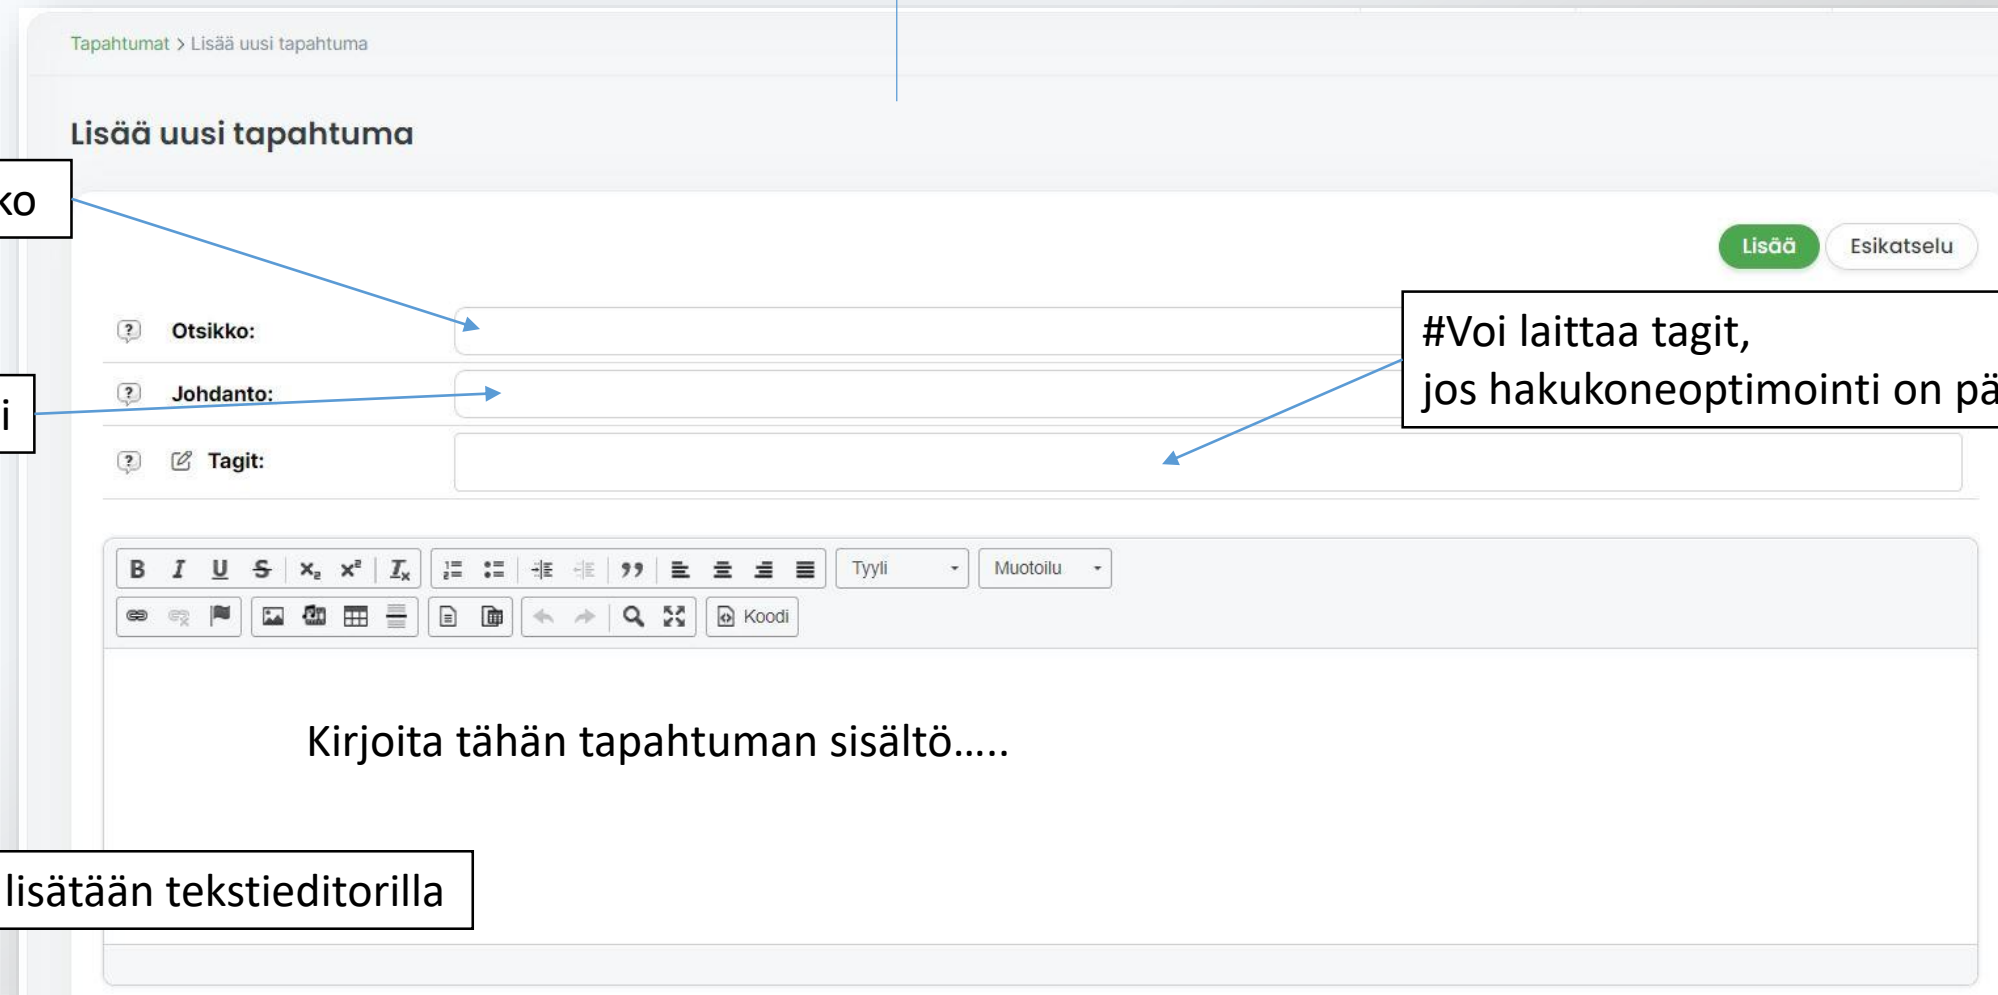

Tapahtuman otsikko

Lyhyt johdantoteksti

#Voi laittaa tagit, jos hakukoneoptimointi on päällä

Tapahtuman sisältö lisätään tekstieditorilla