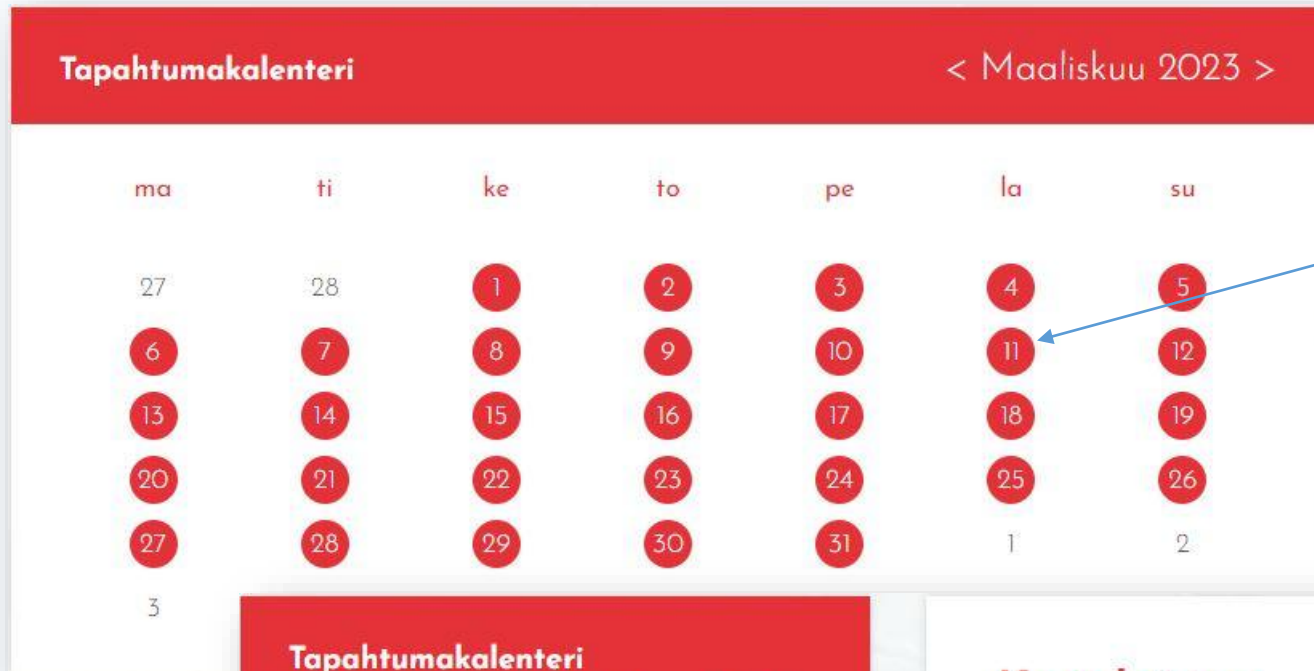

Kirjoittajaksi tulee se henkilö kenen tunnuksilla sivustolla ollaan

Klikkaa kalenterista haluttua päivää

Esiin tulee sen päivän tapahtumat

Palkista vierittämällä näkee päivän tapahtumat

Linkki vie tapahtumasivulle